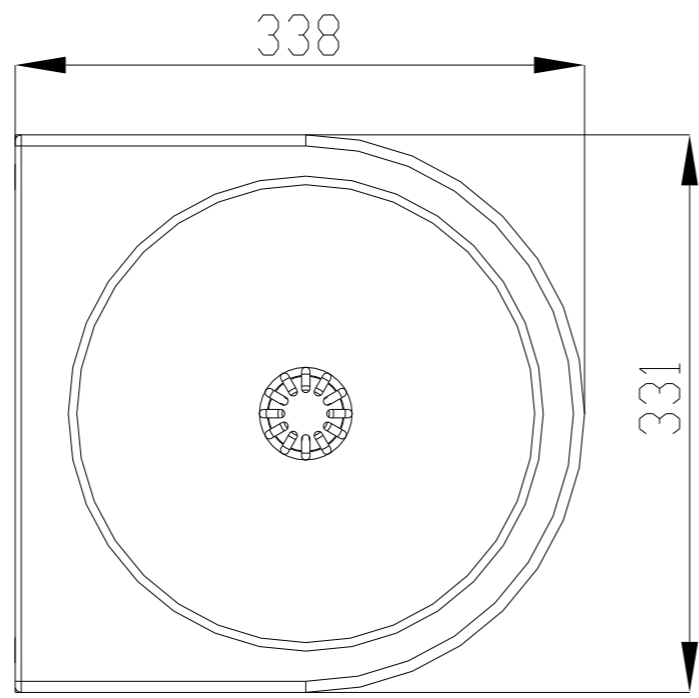

8 7 6 5 4 3 2 1

F
E
D
C
B
A

F
E
D
C
B
A

8 7 6 5 4 3 2 1

Toleranse EN22768 Grov		Dato 221204	Godkj.	Målestokk 1 : 5	<h1>intra</h1>
File BOLTMONTERT SAMMENSTILT	CAD-Drawing ⊕	Henvising	Sign.		
Endura Servant ED2B Boltmontert Sammenstilt					Erst. av
					Erst. for
Tegn.Nr 30846					Rev.