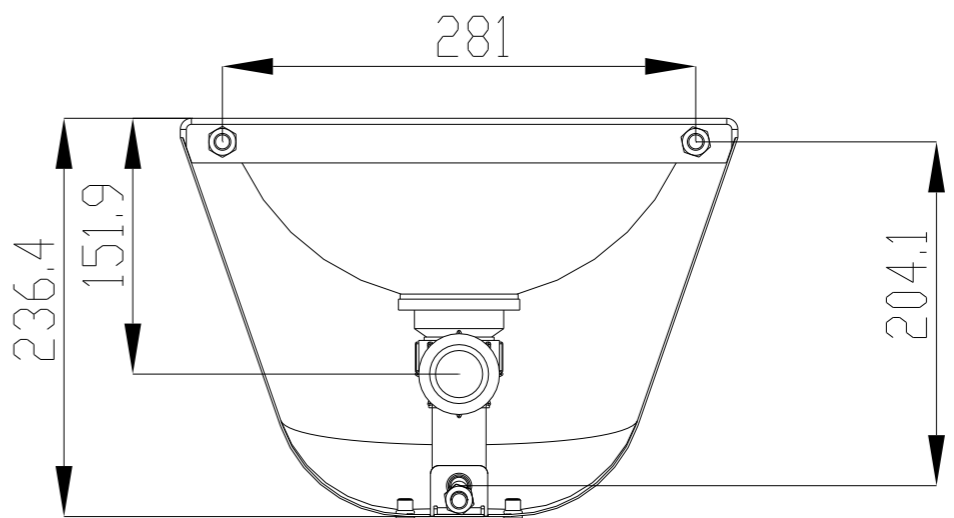

8 7 6 5 4 3 2 1

F
E
D
C
B
A

F
E
D
C
B
A

8 7 6 5 4 3 2 1

Toleranse EN22768 Grov		Dato 221204	Godkj.	Målestokk 1 : 5	<h1>intra</h1>
File BOLTMONTERT SAMMENSTILT	CAD-Drawing ⊕	Henvising	Sign.		
Endura Servant ED2B Boltmontert Sammenstilt					Erst. av
					Erst. for
Tegn.Nr 30846					Rev.